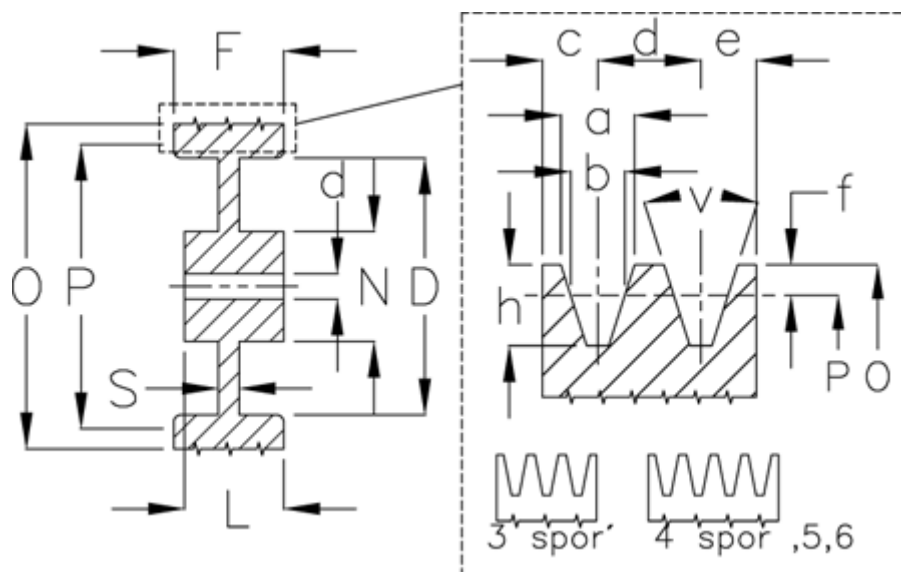

Varenummer: 60410120006
 Beskrivelse: Uboret kileremsskive B 200/6

Mål

Antal spor = 6
 D = 158
 d = 25
 F = 120.0
 L = 70
 N = 96
 O = 207.0
 P = 200

S = 40
 Type = B